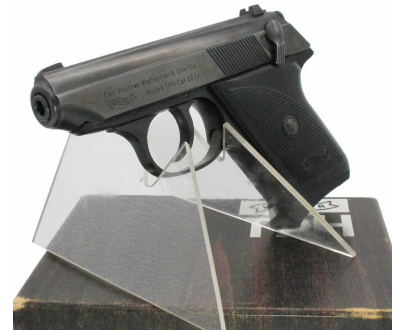

Sammlerkurzwaffen Walther TPH Kaliber 22l.r.

Kaliber: Kurzwaffen - Pistolen Sonstige

Zustand: gebraucht

Zum Kauf dieses Produkts ist die Vorlage der Erwerbsberechtigung erforderlich!

Beschreibung:

Walther TPH Kaliber 22l.r. Die gebrauchte Walther Taschen Pistole Hahn - TPH ist eine halbautomatische Handfeuerwaffe der Carl Walther GmbH Sportwaffen im Kaliber .22 L.R. (Long Rifle). Sie zeichnet sich durch einen sehr kompakten Aufbau aus und wird seit 1968 in Deutschland und auch in den USA durch die Firma Interarms hergestellt. Der Vorgänger der Walther TPH die TP hat im Gegensatz zur TPH einen außenliegenden Hahn. Beschussjahr der nahe neuwertigen Pistole ist 1984 made in Germany

Artikelnr.: SW-WL-292116

199,00 EUR*

* differenzbesteuerter gemäß §25a UStG; MwSt. nicht ausweisbar; zzgl. Versandkosten

Anbieterinformationen

Sport- und Jagdwaffen

Im Hitzried 21
72414 Rangendingen
Baden-Württemberg

Telefon:

07471 - 7020-294

Fax:

07471 - 7020-296

Mobil:

015221851143

E-Mail:

info@sport-jagdwaffen.de

Webseite:

www.sport-jagdwaffen.de