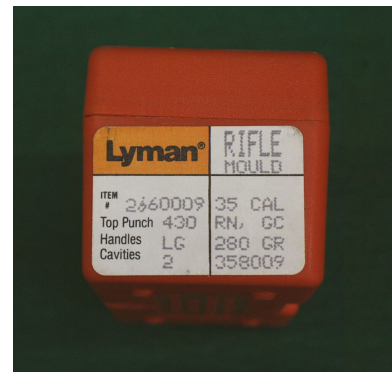

Lyman Kokille Kal.35

Kaliber: Zubehör - Sonstiges

Kategorie: Kal.358

Zustand: neu

Beschreibung:

Lyman Kokille Kal.35

Gießform 2-fach, Rifle Mould Kal.358, RN, GC, 280grs

Sonstiges:

Restposten, solange Vorrat reicht.

Artikelnr.: 2365

Sonderpreis

90,00 EUR*

* inkl. MwSt.; zzgl. Versandkosten

Anbieterinformationen

GEBU - Waffenhandel

Ottilienstr. 24
89264 Weißenhorn
Bayern

Telefon:

07309/6156

Fax:

073092158

E-Mail:

gebu-waffen@t-online.de

Webseite:

www.gebu-waffen.de