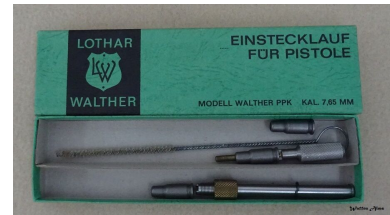

Walther Einstecklauf PPK

Kaliber: Zubehör - Sonstiges

Kategorie: 7,65

Zustand: neuwertig

Zum Kauf dieses Produkts ist die Vorlage der Erwerbsberechtigung erforderlich!

Beschreibung:

Lothar Walther
Einstecklauf PPK - 4mmM20
Hersteller: Lothar Walther
Modell: Einstecklauf PPK
Kaliber: 4mmM20

Sonstiges:

Für weitere Auskünfte stehen wir Ihnen gern zur Verfügung. Bitte halten Sie dazu die Artikelnummer bereit.

Ein Versand innerhalb Deutschlands per DHL ist für 9,50€ möglich.

Produktsicherheitsinformationen:

Dieses Produkt wurde vor dem 13.12.2024 auf dem Marktplatz bereitgestellt. Für Hersteller- und Sicherheitsinformationen wenden Sie sich an den anbietenden Händler.

Artikelnr.: 1001

95,00 EUR*

* differenzbesteuert gemäß §25a UStG.; MwSt. nicht ausweisbar; zzgl. Versandkosten

Anbieterinformationen

Waffen-Alms

Hassel 28 // Grünewald
29303 Bergen
Niedersachsen

Telefon:

05051 - 4550

Fax:

05051 - 5758

E-Mail:

info@waffen-alm.de

Webseite:

www.waffen-alm.de