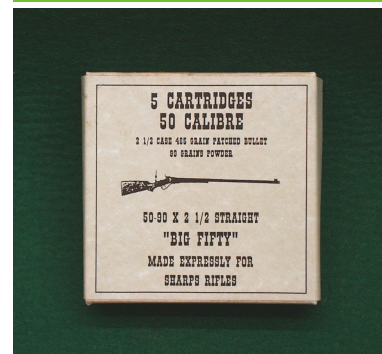

Replika Patronenschachteln 50Calibre 50-90x2-1/2 Straight

Kaliber: Zubehör - Sonstiges

Zustand: neu

Beschreibung:

Replika Patronenschachteln
Calibre .50-90 x 2-1/2 Sharps Straight

Nachbauten von alten Patronenschachteln aus Pappe,
sehr dekorativ, solange Vorrat reicht

Artikelnr.: 2855

Festpreis je

5,00 EUR*

* inkl. MwSt.; zzgl. Versandkosten

Anbieterinformationen

GEBU - Waffenhandel

Ottilienstr. 24
89264 Weißenhorn
Bayern

Telefon:

07309/6156

Fax:

073092158

E-Mail:

gebu-waffen@t-online.de

Webseite:

www.gebu-waffen.de