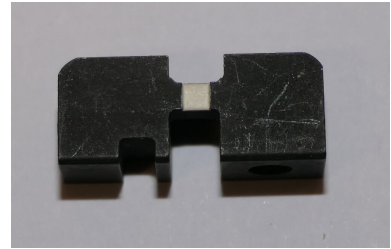

Walther Visier, Kimmen für P38 / P1 [9] Rechts

Kaliber: Zubehör - Sonstiges

Kategorie: 9x19mm

Zustand: neu

Zum Kauf dieses Produkts ist die Vorlage der Erwerbsberechtigung erforderlich!

Beschreibung:

Neuware Visier, Kimmen für Walther P38 / P1 Rechts

Die Kimme ist eckig und mit weißem Strich. Geliefert wird jeweils ein Teil. Aus Bundeswehrbeständen. Depotware 1005-12-163-1500

Artikelnr.: 1005-12-163-1500

29,80 EUR*

* inkl. MwSt.; zzgl. Versandkosten

Anbieterinformationen