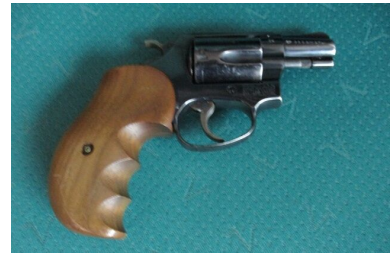

Revolver Smith & Wesson Chief Special Mod. 36 36

Kaliber: Kurz Waffen - Revolver Kal. 38/357 Mag

Kategorie: .38 special

Zustand: 1 - gepflegt, sehr gut

Zum Kauf dieses Produkts ist die Vorlage der Erwerbsberechtigung erforderlich!

Beschreibung:

Im Kundenauftrag zu verkaufen:

Revolver Smith & Wesson, .38 special, Modell 36, 2 Zoll Lauflänge.

Lauf blank.

Erwerbserlaubnis erforderlich. Haftungsausschluss: Da es sich um eine Kommissionswaffe handelt schließe ich die Garantie und das Umtauschrecht aus. Weitere Bilder gerne auf Anfrage. Versand innerhalb Deutschlands 25,00 Euro.

Verhandlungsbasis

279,00 EUR*

* differenzbesteuert gemäß §25a UStG.; MwSt. nicht ausweisbar; zzgl. Versandkosten

Anbieterinformationen

Schützenladen

Augrund 5
74889 Sinsheim
Baden-Württemberg

Telefon:

07265-6994137

Mobil:

0151/10258384

E-Mail:

info@schuetzenladen.de

Webseite:

www.schuetzenladen.de