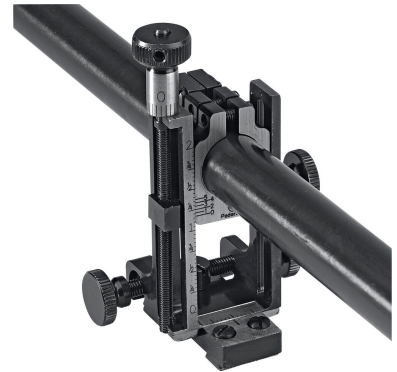

Malcom Zielfernrohr 6x17 Modell Long Range Long Range

Kaliber: Optik - Zielfernrohre

Zustand: Neu

Beschreibung:

Hier direkt bestellen → →Malcom Zielfernrohr 6x17 Modell Long Range Long Range
- brüniertes Tubus mit Messingringen- präzise Mikrometerverstellung der Montage-
Montage erlaubt wiederholgenaues Montieren und Demontieren des Zielfernrohrs-
inklusive Montageteile

Ausführung Long Range

Brüniertes Tubus mit Messingringen. Verbesserte Montage mit präziser Mikrometer-
Höhen- und Seitenverstellung - ideal für das sportliche Schießen. Erlaubt das
wiederholgenaue Montieren und Demontieren des Zielfernrohrs. Inklusive
Montageteile.

Hier direkt bestellen → →Malcom Zielfernrohr 6x17 Modell Long Range Long Range

Artikelnr.: 333843

statt UVP: 999 EUR

985,00 EUR*

* inkl. MwSt.; zzgl. Versandkosten

Anbieterinformationen

TriggerStart GmbH

www.SchuetzenLand.de