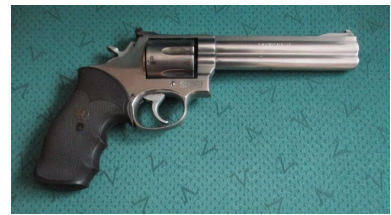

Revolver Smith & Wesson 686 6 Zoll mit Pachmayr Griff 686

Kaliber: Kurz Waffen - Revolver Kal. 38/357 Mag

Kategorie: .357mag

Zustand: 2 - gepflegt, leichte Gebrauchsspuren

Zum Kauf dieses Produkts ist die Vorlage der Erwerbsberechtigung erforderlich!

Beschreibung:

im Kundenauftrag: Revolver Smith & Wesson 686, 6 Zoll, verstellbare Visierung Sportkorn, stainless Steel, poliert nicht geperlt. Lauf blank. Pachmayr Presentation Griff.

Erwerbserlaubnis erforderlich. Haftungsausschluss: Da es sich um eine Kommissionswaffe handelt schließe ich die Garantie und das Umtauschrecht aus. Weitere Bilder gerne auf Anfrage. Versand innerhalb Deutschlands 25,00 Euro.

599,00 EUR*

* differenzbesteuerter gemäß §25a UStG, MwSt. nicht ausweisbar; zzgl. Versandkosten

Anbieterinformationen

Schützenladen

Augrund 5
74889 Sinsheim
Baden-Württemberg

Telefon:

07265-6994137

Mobil:

0151/10258384

E-Mail:

info@schuetzenladen.de

Webseite:

www.schuetzenladen.de