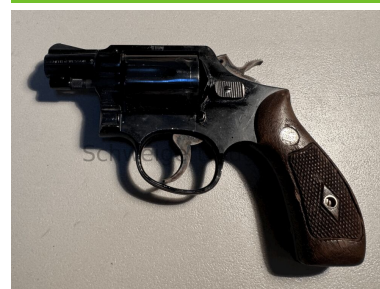

Sonstiges:

Versand ausschließlich innerhalb Deutschlands! Gerne können Sie dieses Angebot in unserem Ladengeschäft in Augsburg besichtigen oder abholen. Verkauf nur an Erwerbsberechtigte!! Versand von Waffen erfolgt per Versanddienstleister mit ID-Prüfung

299,00 EUR*

* differenzbesteuert gemäß §25a UStG, MwSt. nicht ausweisbar; zzgl. Versandkosten

Anbieterinformationen

Waffen Schweigert

Alljagd-Fachgeschäft

Schmiedgasse 2
86150 Augsburg
Bayern

Telefon:

0821/519312

Fax:

0821155955

Mobil:

0159 03137964

E-Mail:

info@waffen-schweigert.de

Webseite:

www.waffen-schweigert.de