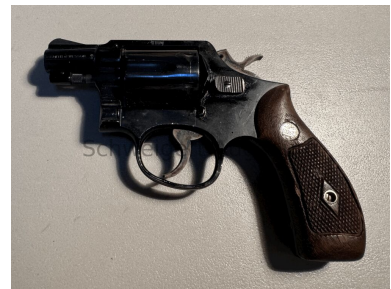

Sonstiges:

Versand ausschließlich innerhalb Deutschlands! Gerne können Sie dieses Angebot in unserem Ladengeschäft in Augsburg besichtigen oder abholen. Verkauf nur an Erwerbsberechtigte!! Versand von Waffen erfolgt per Versanddienstleister mit ID-Prüfung

299,00 EUR*

* differenzbesteuert gemäß §25a UStG, MwSt. nicht ausweisbar; zzgl. Versandkosten

Anbieterinformationen

Waffen Schweigert

Alljagd-Fachgeschäft

Schmiedgasse 2
86150 Augsburg
Bayern

Telefon:

0821/519312

Fax:

0821155955

Mobil:

0159 03137964

E-Mail:

info@waffen-schweigert.de

Webseite:

www.waffen-schweigert.de