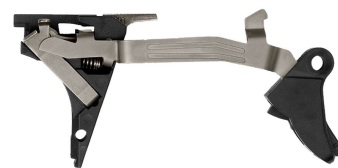

Glock

Matchabzug für Glock Gen4 & Gen5

Kaliber: Zubehör - Sonstiges

Zustand: neu

Beschreibung:

Der GLOCK Performance-Abzug glänzt durch Eigenschaften eines Matchabzugs und bietet durch seinen innovativ gestalteten flachen Abzugschuh eine optimierte Ergonomie. Der speziell entwickelte GLOCK Matchabzug verbessert die Kontrolle über den Abzugsvorgang, was sich positiv auf die Schussleistung und Genauigkeit auswirkt, ohne dabei die bewährten Sicherheitsmerkmale des GLOCK Safe Action Systems zu kompromittieren.

Merkmale:

- Deutlich verringertes Abzugsgewicht (2.000g in Standardkonfiguration - durch Austausch des Connectors auf 1.600g bis 3.200g anpassbar)
- Exakte Steuerbarkeit
- Sanfter Abzug mit präzisiertem Reset für rasche Folgefeuer
- Gerade Abzugsstange mit flachem Design
- Konsistentes Auslösen des Abzugs

Kompatibel mit G17 Gen4, G19 Gen4, G26 Gen. 4, G34 Gen. 4, G17 Gen5, G19 Gen5, G19X, G26 Gen. 5, G34 Gen. 5, G45, G47

Artikelnr.: 211256

105,00 EUR*

* inkl. MwSt.; zzgl. Versandkosten

Anbieterinformationen

Euroshot GmbH

Jagd- und Schießsportzentrum

Gewerbestraße 10
71144 Steinbronn
Baden-Württemberg

Telefon:

07157 - 988 4000

Fax:

0711 - 75857016

E-Mail:

patrick.bek@euroshot.de

Webseite:

www.euroshot.de