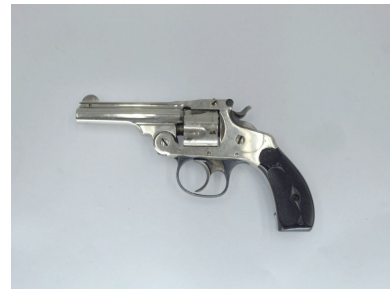

Smith & Wesson S&W Modell 4 4th Model DA

Kaliber: Kurzwaffen - Revolver Sonstige

Kategorie: .32 S&W

Zustand: 2 - gepflegt, leichte Gebrauchsspuren

Zum Kauf dieses Produkts ist die Vorlage der Erwerbsberechtigung erforderlich!

Beschreibung:

Revolver S&W Smith & Wesson Mod 4 Kal. 32 S&W #:n1429

Daten:

Zustand: siehe Fotos

Kaliber: .32 S&W

Gesamtlänge: 170mm

Laufänge: 75mm

Hersteller: S&W

Besonderheiten:

-Originalzustand Baujahr 1889

-4th Model DA

Artikelnr.: 53

800,00 EUR*

* differenzbesteuert gemäß §25a UStG; MwSt. nicht ausweisbar; zzgl. Versandkosten

Anbieterinformationen

K-D Handels- und Pfandhaus GmbH

Industriestr. 15
90599 Dietershofen
Bayern

Telefon:

0982491166

Fax:

0982491167

E-Mail:

info@waffen-pfandleihhaus.de

Webseite:

www.waffen-pfandleihhaus.de