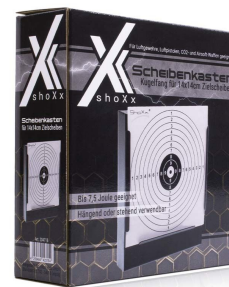

# shoXx Scheibenkasten - Kugelfang für 14 x 14cm Zielscheiben

**Kaliber:** Zubehör - Sonstiges

**Zustand:** neu

## Beschreibung:

shoXx Scheibenkasten Kugelfang 14x14 cm Stahlblech Schwarz  
Unser shoXx Scheibenkasten Kugelfang besteht aus massivem Stahlblech. Im Gegensatz zu einfachen Kugelfangkästen mit gerade Abprallplatte, besitzt dieser eine schräge Abprallplatte. Damit wird das Risiko von Querschlägern reduziert. Dennoch ist es empfehlenswert IMMER eine Schutzbrille zu tragen. Der Kasten wird mit 14x14 cm großen Zielscheiben verwendet. Beim Aufstellen des Kugelfangs ist darauf zu achten den Rückwertigen Bereich zu sichern. Er kann freistehend oder hängend aufgestellt bzw. montiert werden. Der shoXx Kugelfangkasten eignet sich für Luftdruckwaffen mit einer Energie von maximal 7,5 Joule.  
Technische Daten des shoXx Kugelfang:

- Hersteller: shoXx
- Modell: Scheibenkasten Kugelfang
- Maße: 14 x 14 cm
- Material: Stahlblech
- Besonderheit: Schräge Abprallplatte
- Farbe: Schwarz
- Geeignet für: Luftgewehr, Luftpistole, CO2-Waffen und Softair-Waffen

Lieferumfang:

1x shoXx Kugelfang 14 x 14cm

Artikelnr.: 204718

12,95 EUR\*

\* inkl. MwSt.; zzgl. Versandkosten

shoot-club