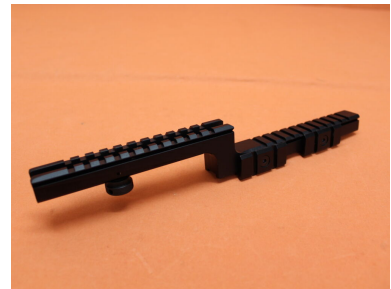

JFY.

AR-15: Carry Handle Mount Swan Sleeve Alu schwarz mit Picatinnyprofil, gekröpft. Montageschiene geeignet für A1/ A2/ A3 Tragegriff

Kaliber: Zubehör - Montagen

Zustand: neu

Beschreibung:

AR-15: Carry Handle Mount Swan Sleeve
Alu schwarz mit Picatinnyprofil, gekröpft, incl. 2 St. abnehmbare seitliche Rails.
Montageschiene geeignet für A1/ A2/ A3 Tragegriff

Sonstiges:

Neuware mit gesetzlicher Gewährleistung. Das Foto ist beispielhaft, ausgeliefert wird ein baugleicher Artikel wie beschrieben.

Dieser Artikel ist im Regelfall sofort ab Lager lieferbar, bitte fragen Sie die tagesaktuelle Verfügbarkeit vor Abholung an.

Angebot freibleibend, Irrtum/ Änderung/ Zwischenverkauf vorbehalten. Dieser Artikel ist ausfuhrgenehmigungspflichtig, sofern das Bestimmungsland kein EU-Mitgliedsstaat ist.

Hier finden Sie aktuelle Informationen
Hier finden Sie unsere AGB und Lieferbedingungen
Hier finden Sie unsere Datenschutzerklärung
Hier finden Sie unsere Versandkosten

20211012
NAALLG

ArtikelNr.: 00000636

Neuware!

33,00 EUR*

* inkl. MwSt.; zzgl. Versandkosten

Anbieterinformationen

AimZone GmbH

Am Wegfeld 30
90427 Nürnberg
Bayern

Telefon:

0911 8015246

E-Mail:

waffen@aimzone.de