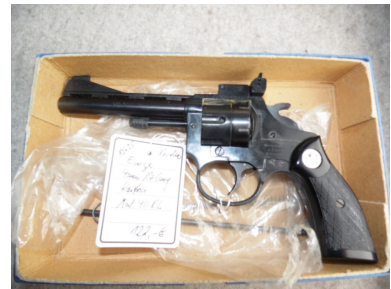

Emge Mod. 40 L

Kaliber: Kurzwaffen - Revolver

Kategorie: 4 mm RZ lang

Zum Kauf dieses Produkts ist die Vorlage der Erwerbsberechtigung erforderlich!

Beschreibung:

Emge Revolver Mod 40 RL Kal 4mm RZ lang

Sonstiges:

Mod 40 RL. al. 4 mm RZ lang, ohne Trommentlastungsbohrungen, Karton. Produktsicherheitshinweise: Dieses Produkt wurde vor dem 13.12.2024 auf dem Marktplatz bereitgestellt. Für Hersteller- und Sicherheitsinformationen wenden Sie sich an den anbietenden Händler.

Produktsicherheitsinformationen:

Dieses Produkt wurde vor dem 13.12.2024 auf dem Marktplatz bereitgestellt. Für Hersteller- und Sicherheitsinformationen wenden Sie sich an den anbietenden Händler.

Artikelnr.: 856619625

122,00 EUR*

* differenzbesteuert gemäß §25a UStG.; MwSt. nicht ausweisbar; zzgl. Versandkosten

Anbieterinformationen

Waffen Stegmann

Ludwigstr. 17
63533 Mainhausen
Hessen

Telefon:

06182 - 895448

Fax:

06182 - 895447

Mobil:

0171-5145697

E-Mail:

info@waffenstegmann.de

Webseite:

www.drueckjagdbuechsen.de