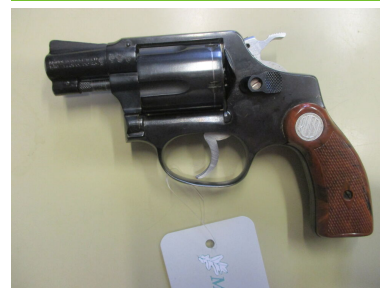

Rossi

Kaliber: Kurzwaffen - Revolver Kal. 38/357 Mag

Kategorie: .38 Spezial

Zustand: 3 - mittlere Gebrauchsspuren

Zum Kauf dieses Produkts ist die Vorlage der Erwerbsberechtigung erforderlich!

Beschreibung:

verkauft wird ein gebrauchter Revolver Rossi im Kal. .38 Spezial

Lauflänge: 4,5cm

Beschuss: '70

ArtikelNr.: 17999293

110,00 EUR*

* differenzbesteuert gemäß §25a UStG.; MwSt. nicht ausweisbar; zzgl. Versandkosten