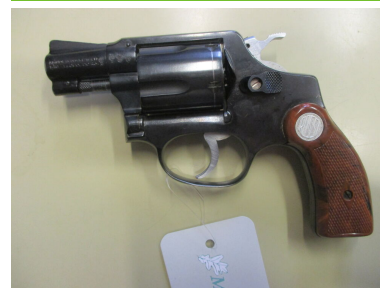

# Rossi

**Kaliber:** Kurz Waffen - Revolver Kal. 38/357 Mag

**Kategorie:** .38 Spezial

**Zustand:** 3 - mittlere Gebrauchsspuren

**Zum Kauf dieses Produkts ist die Vorlage der Erwerbsberechtigung erforderlich!**

## Beschreibung:

verkauft wird ein gebrauchter Revolver Rossi im Kal. .38 Spezial

Laufänge: 4,5cm

Beschuss: &#39;70

ArtikelNr.: 17999293

110,00 EUR\*

\* differenzbesteuert gemäß §25a UStG; MwSt. nicht ausweisbar; zzgl. Versandkosten