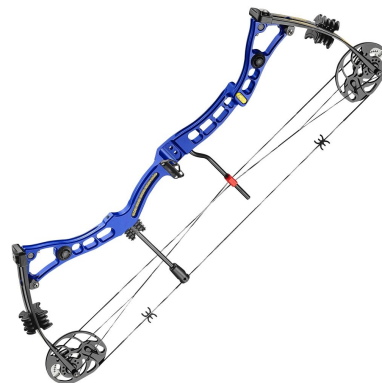

EK Archery Research Compoundbogen AXIS

Kaliber: Armbrüste & Bögen - Bögen

Zustand: Neu

Beschreibung:

Hier direkt bestellen → →EK Archery Research Compoundbogen AXIS
- für fortgeschrittene Schützen- CNC-gefräster Aluminium-Riser- Eliminierung der Geräusche

Der Compoundbogen AXIS von EK Archery Research wurde speziell für fortgeschrittene Schützen gefertigt.

Der gut ausbalancierte Bogen ist mit einem CNC-gefrästen Aluminium-Riser sowie mit Wurfarmen aus Glasfasergewebe ausgestattet.

Zusätzlich ist der Bogen mit verstellbaren Umlenkrollen versehen, die ebenfalls CNC-gefräst sind.

Bei einem Abzugsgewicht von 30 - 70 lbs wird eine Geschwindigkeit der Pfeile von bis zu 310 fps (ca. 340 km/h) erreicht.

Entstehende Geräusche werden durch eingebaute Dämpfer im Riser, in den Wurfarmen und am Sehnenstopper beseitigt.

Hier direkt bestellen → →EK Archery Research Compoundbogen AXIS

Produktsicherheitsinformationen:

Dieses Produkt wurde vor dem 13.12.2024 auf dem Marktplatz bereitgestellt. Für Hersteller- und Sicherheitsinformationen wenden Sie sich an den anbietenden Händler.

ArtikelNr.: 4029627

228,00 EUR*

* inkl. MwSt.; zzgl. Versandkosten

Anbieterinformationen

TriggerStart GmbH

www.SchuetzenLand.de

Gostritzer Str. 63
01217 Dresden
Sachsen

Telefon:

0351 - 4189 5564

E-Mail:

info@schuetzenland.de

Webseite:

www.schuetzenland.de