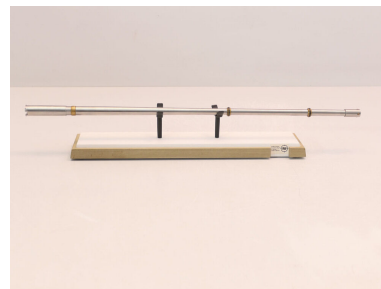

Keller&Simmann Kal. 20

Kaliber: Zubehör - Wechselläufe u. -systeme

Kategorie: .30-06Spring

Zustand: gebraucht

Zum Kauf dieses Produkts ist die Vorlage der Erwerbsberechtigung erforderlich!

Beschreibung:

K&S EinstecklaufKal. 20 / .30-06 SpringDemontagewerkzeug / Auszieher leigen bei.Lauflänge: 575mmEinstecklauf befindet sich in einem gepflegten Zustand. Geringe Schussbelastung. Verstellung / Schrauben alles in Ordnung.Versandkosten Overnight 40 Euro. Nur gegen EWB.

Artikelnr.: 209843_353

929,00 EUR*

* differenzbesteuert gemäß §25a UStG.;MwSt. nicht ausweisbar; zzgl. Versandkosten

Anbieterinformationen

Waffen Wagner

Im Bangert 13
55496 Argenthal
Rheinland-Pfalz

Telefon:

06761 9759683

E-Mail:

info@waffenwagner.com

Webseite:

www.waffenwagner.com