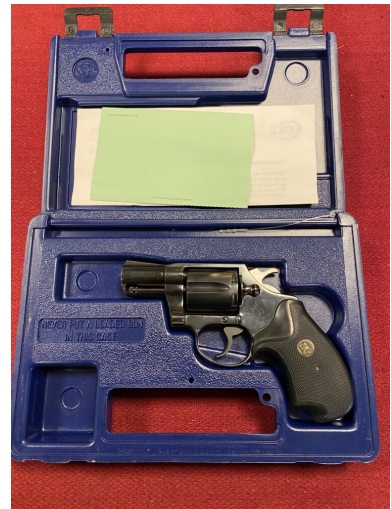

Colt Detective Spec.

Kaliber: Kurzwaffen - Revolver

Kategorie: 38spec

Zustand: 1 - gepflegt, sehr gut

Zum Kauf dieses Produkts ist die Vorlage der Erwerbsberechtigung erforderlich!

Beschreibung:

Revolver von Colt Modell Detective in sehr gutem Zustand.

Artikelnr.: 224592

150,00 EUR*

* inkl. MwSt.; zzgl. Versandkosten

Anbieterinformationen

Waffen Klett e.K.

Landwehr 67
46325 Borken Westf
Nordrhein-Westfalen

Telefon:

02861/91427

Fax:

02861/91429

E-Mail:

verkauf@buechsenmacher.de

Webseite:

www.buechsenmacher.de