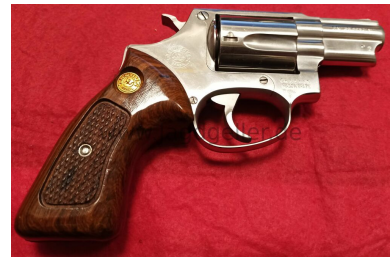

Taurus Mod.35IS .38Special

Kaliber: Kurzwaffen - Revolver

Kategorie: .38Special

Zustand: gebraucht

Zum Kauf dieses Produkts ist die Vorlage der Erwerbsberechtigung erforderlich!

Beschreibung:

gebrauchter Revolverguter Zustand

Sonstiges:

Artikelnr.: 2101

189,00 EUR*

* differenzbesteuert gemäß §25a UStG.;MwSt. nicht ausweisbar; zzgl. Versandkosten

Anbieterinformationen

Geller Sport und Jagd GmbH

Brühl 1-5
37269 Eschwege
Hessen

Telefon:

05651/31485

Fax:

0565131536

E-Mail:

gellerjagd@t-online.de

Webseite:

www.keilerjagd.de