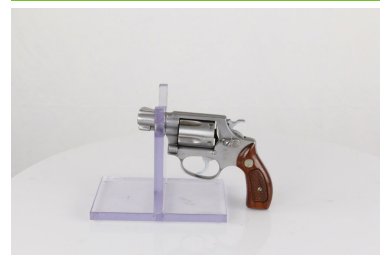

S&W 60

Kaliber: Kurzwaffen - Revolver Kal. 38/357 Mag

Kategorie: .38 S&W Spezial

Zustand: 2 - gepflegt, leichte Gebrauchsspuren

Zum Kauf dieses Produkts ist die Vorlage der Erwerbsberechtigung erforderlich!

Beschreibung:

Revolver S&W

Modell: 60

Serialnummer: 17685

Kaliber: .38 S&W Spezial

Lauflänge: 1 7/8"

Magazinkapazität: 6 Schuss

Laufzustand: blank

Felder und Züge: scharf

Beschuss: gültig, Beschussamt Ulm, Jahr 1976

Visier: fest

Abzug: Double-Action

Timing: sehr gut

Sonstiges:

Eine kostenlose Einlagerung der Waffe bis zum Erwerb einer gültigen Erwerbsberechtigung ist möglich. Sprechen Sie uns hierfür einfach an.

Export durch einen Händler in Deutschland ist möglich.
Abgabe nur an Inhaber einer Erwerbserlaubnis.

Der Erwerb ist mit folgenden Erlaubnissen möglich: ☐ Sportschütze ☐ WBK Grün + Voreintrag ☐ Jäger ☐ WBK Grün + Voreintrag ☐ Sammler/Sachverständige ☐ WBK Rot mit passendem Thema ☐
Waffenhändler ☐ Waffenhandelserlaubnis

Produktsicherheitsinformationen:

Dieses Produkt wurde vor dem 13.12.2024 auf dem Marktplatz bereitgestellt. Für Hersteller- und Sicherheitsinformationen wenden Sie sich an den anbietenden Händler.

Artikelnr.: 41241

200,00 EUR*

* differenzbesteuert gemäß §25a UStG; MwSt. nicht ausweisbar; zzgl. Versandkosten

Anbieterinformationen

Retro Arsenal

Hauptstrasse 42
31073 Ammensen
Niedersachsen

Telefon:

05187 - 956961

E-Mail:

info@retro-arsenal.com

Webseite:

www.retro-arsenal.com