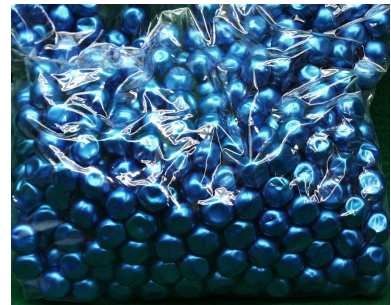

Monster Ball

Gotcha/Paintball Kugeln Kal. 68

Kaliber: Zubehör - Sonstiges

Kategorie: Kal. 68

Zustand: neu

Beschreibung:

Monster Balls (500Stück)
Gotcha Kugeln/Paintball Kal. 68
Farbe: blau

(Kugeln haben leider einen Lagerschaden,
sind nicht mehr ganz rund (siehe Bilder))

Artikelnr.: 2642

Sonderpreis

2,00 EUR*

* inkl. MwSt.; zzgl. Versandkosten

Anbieterinformationen

GEBU - Waffenhandel

Ottilienstr. 24
89264 Weißenhorn
Bayern

Telefon:
07309/6156

Fax:
073092158

E-Mail:
gebu-waffen@t-online.de

Webseite:
www.gebu-waffen.de