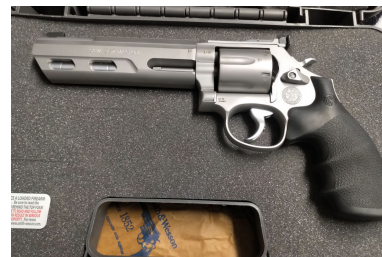

Smith&Wesson 686 Competitor 6"

Kaliber: Kurz Waffen - Revolver Kal. 38/357 Mag

Kategorie: .357 Magnum

Zustand: neu

Zum Kauf dieses Produkts ist die Vorlage der Erwerbsberechtigung erforderlich!

Beschreibung:

- Lauflänge : 6"- Farbe : stainless matt- Trommelkapazität : 6 Schuss- LPA Visier (Höhen- und Seiten- verstellung. Zum Kauf:
<https://www.kurt24.eu/jagd-schiesssport/waffen/kurz Waffen/revolver/8357/s-w-686-competitor-6.357-magnum>

Artikelnr.: 201027

2.350,00 EUR*

* inkl. MwSt.; zzgl. Versandkosten

Anbieterinformationen

Sport-Jagd-Zubehör Kurt e.K

Bochumer Str. 82 a
45661 Recklinghausen
Nordrhein-Westfalen

Telefon:

02361 - 30226-48

Fax:

02361/30226-4748

E-Mail:

info@kurt24.eu

Webseite:

www.kurt24.eu