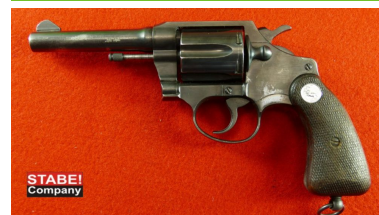

Colt Police Positive Special

Kaliber: Kurzwaffen - Revolver Kal. 38/357 Mag

Kategorie: .38 spec.

Zustand: 3 - mittlere Gebrauchsspuren

Zum Kauf dieses Produkts ist die Vorlage der Erwerbsberechtigung erforderlich!

Beschreibung:

- aus Sammlung - ganzstahl - original Ausführung - Holzgriffschalen mit Colt Logo
- DA/SA Abszug - feststehende Visierung - 6 Schuss Trommel - aus
Behördenbeständen (USA) - Riemenöse

Produktsicherheitsinformationen:

Dieses Produkt wurde vor dem 13.12.2024 auf dem Marktplatz bereitgestellt. Für Hersteller- und Sicherheitsinformationen wenden Sie sich an den anbietenden Händler.

Artikelnr.: K472

Sammlerwaffe

375,00 EUR*

* differenzbesteuert gemäß §25a UStG.; MwSt. nicht ausweisbar; zzgl. Versandkosten

Anbieterinformationen

STABE! Company

Waffen und Pyrotechnik (Wolfgang Stabe)

Bochumer Str. 9
44866 Bochum-Wattenscheid
Nordrhein-Westfalen

Telefon:

02327 - 8 77 30

Fax:

02327 - 8 72 75

E-Mail:

wstabe@aol.com

Webseite:

www.stabe.shop