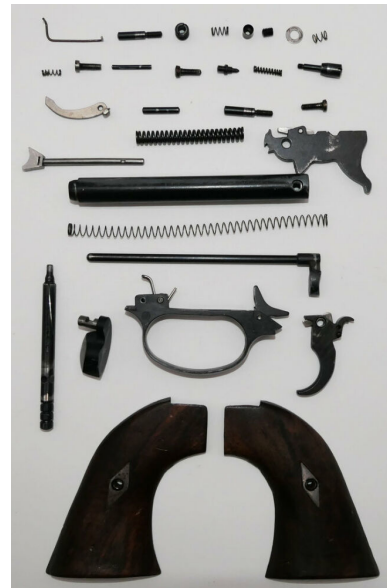

Teilesatz Röhm

Teilesatz Röhm RG 63

Kaliber: Zubehör - Sonstiges

Kategorie: .38 Special

Zustand: 2 - gepflegt, leichte Gebrauchsspuren

Beschreibung:

Freier Teilesatz des Röhm RG 63, 31 Teile. Es kann nicht garantiert werden, dass der Teilesatz alle freien Teile der Waffe enthält. Im Lieferumfang sind alle Teile, wie auf den Bildern abgebildet. Keine wesentlichen Waffenteile. Gebrauchtware: in sehr gutem Zustand

Artikelnr.: TS-RöhmRg63

75,00 EUR*

* inkl. MwSt.; zzgl. Versandkosten

Anbieterinformationen

Schwaben Arms GmbH

Neckartal 95
78628 Rottweil
Baden-Württemberg

Telefon:

0741 9429216

Fax:

0741 9429218

E-Mail:

info@sar-shop.de

Webseite:

www.sar-shop.de