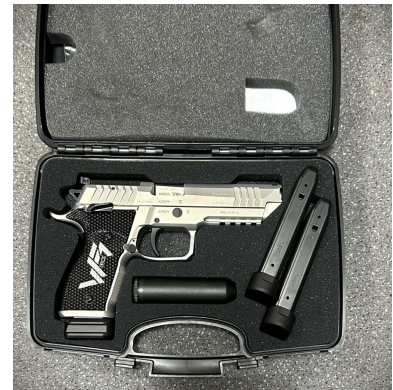

Auch Linkshänder wurden nicht vergessen: Der vergrößerte Magazinhalteknopf kann ohne Modifikation sowohl links-, als auch rechtsseitig bedient werden. Die WFORCE1 kommt standardmäßig mit 20-Schuss-Magazinen, die über einen verlängerten Magazinboden verfügen, zur Auslieferung. Um Gewicht zu sparen und gegebenenfalls die Verwendung flacher 18-Schuss-Magazine der AREX Modelle ZERO 1 bzw. 2 zu ermöglichen, wurde bei der WFORCE1 bewusst auf einen separaten Magazinrichter verzichtet. Der Eingang zum Magazinschacht der WFORCE1 wurde großzügig angefasst, um das Nachladen zu erleichtern. Zweifellos handelt es sich bei der AREX ALPHA WFORCE1 um eine der interessantesten „Allround“-Großkaliber-Sportpistolen, die in den letzten Jahren vorgestellt worden ist.

Details

Abzug: Single-Action
Gewicht (in KG): 1.27 kg
Kaliber: 9 mm Luger
Lauflänge: 127 mm (5")
Magazinkapazität: 20 Schuss (3x)
Visierung: verstellbare Target-Visierung; Optics Ready mit 2 Montageplatten

Produktsicherheitsinformationen:

EU Verantwortliche Person

WAIMEX Jagd & Sportwaffen GmbH
Benno-Strauß-Straße 41
90763 Fürth, DE
09113766320
support@waimex.com

Artikelnr.: 1.353

Statt 2499,- AUF LAGER !! SOFORT LIEFERBAR !!

2.199,00 EUR*

* inkl. MwSt.; zzgl. Versandkosten

Anbieterinformationen

Waffen Rödter - 95032 Hof

Inh. Christian Finck e.K.

Am Wiesengrund 20
95032 Hof
Bayern

Telefon:

0 92 81 / 31 34

E-Mail:

info@waffen-roedter.de

Webseite:

www.waffen-roedter.de