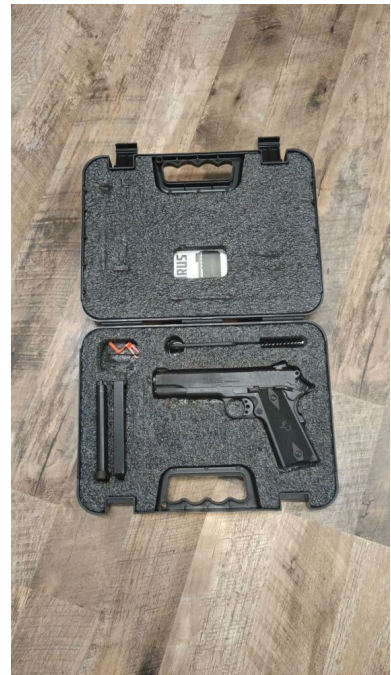

Taurus PT 1911 Brüniert

Kaliber: Kurzwaffen - Pistolen Kal. 45

Kategorie: .45 ACP

Zustand: neu

Zum Kauf dieses Produkts ist die Vorlage der Erwerbsberechtigung erforderlich!

Beschreibung:

ARTIKELBESCHREIBUNG

Die Taurus 1911 - Qualität und Zuverlässigkeit vereint in einem zeitlosen Design Verfügbar im Kaliber .45 ACP, kann diese grundsolide Waffe direkt "out of the box" verwendet werden. Die Taurus 1911 ist eine präzise Faustfeuerwaffe mit den Charakteristika der 1911er-Reihe. Rahmen, Schlitten wie auch Lauf werden hammerge schmiedet und nicht nur gegossen.

Die Montage und Anpassung der geschmiedeten Stahlrahmen, Schlitten sowie Läufe erfolgt per Hand durch die Büchsenmacher von Taurus. Individuell für jede Pistole.

Eine exzellente Gelegenheit und ein bemerkenswertes Preis-Leistungs-Verhältnis. TECHNISCHE DATEN: □- Lauflänge: 127 mm (5") □- Visierung: feste Novak-Sight-Visierung □- Abzug: SA □- Magazinkapazität: 8 Patronen □- Gummigriffschalen □- Gewicht: 1.120 g Waffe kommt im Hardcase Koffer inkl. 2 Magazine

Artikelnr.: 43

899,00 EUR*

* differenzbesteuert gemäß §25a UStG; MwSt. nicht ausweisbar; zzgl. Versandkosten

Anbieterinformationen

MoeWe-Waffen

Birkenstraße 1a
65529 Waldems
Hessen

Telefon:

06144 8856

Mobil:

06144 8028 915

E-Mail:

kontakt@moewe-waffen.de

Webseite:

www.moewe-waffen.de