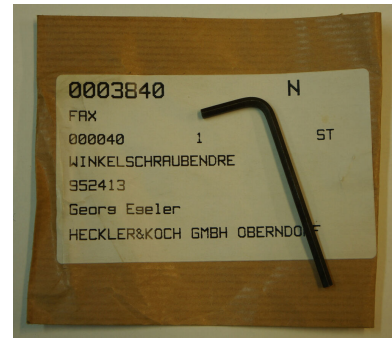

# Heckler & Koch Winkelschraubendreher, Montageschlüssel für Schnellspannmontage Heckler&Koch HK H+K HK300/HK270/SL6/SL7/HK770/HK630

**Kaliber:** Zubehör - Montagen

**Zustand:** neu

## Beschreibung:

Neu mit Originalverpackung Winkelschraubendreher, Montageschlüssel für Schnellspannmontage Heckler&Koch HK H+K HK300/HK270/SL6/SL7/HK770/HK630.

Artikelnr.: 7172

12,80 EUR\*

\* inkl. MwSt.; zzgl. Versandkosten