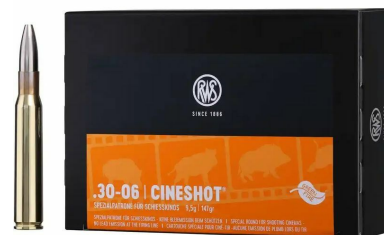

☐

☐

☐ Dieser Artikel ist erwerbscheinpflichtig (EWB)

☐

☐ Wie kann ich diesen Artikel kaufen? ☐ Persönlich in 33607 Bielefeld, nach Absprache

Auf dem Versandweg:

- Eine Lieferung erfolgt erst nach Eingang der gültigen Dokumente Jagdschein oder Waffenbesitzkarte als Scan/Foto via E-Mail oder Kopie via Briefpost.

- Der Versand erfolgt ausschließlich mit persönlicher Zustellung und Identitätsfeststellung. Die Kosten für den Waffenversand betragen 50,00 €.

Naturwerk Jagd
Navanta GmbH
An der Walkenmühle 2
D-33607 Bielefeld
info@naturwerk-shop.de
www.naturwerk-shop.de
Telefon: +49 (0) 5 21 - 93 44 69 72

Produktsicherheitsinformationen:

Hersteller und verantwortliche Person:

RWS GmbH
Kronacher Str. 63
90765 Fürth, DE
www.rws-technology.com

58,00 EUR*

* inkl. MwSt.; zzgl. Versandkosten

Anbieterinformationen

Naturwerk Jagd

Navanta GmbH

An der Walkenmühle 2
33607 Bielefeld
Nordrhein-Westfalen

Telefon:

0521 - 93 44 69 72

E-Mail:

info@naturwerk-shop.de

Webseite:

www.naturwerk-shop.de