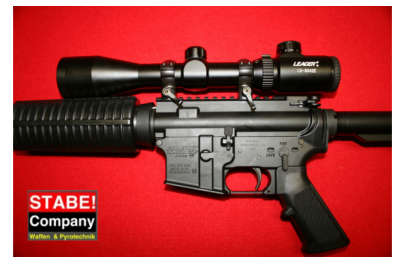

DPMS Lite 16

Kaliber: Langwaffen - Selbstladebüchsen

Kategorie: .223 Rem.

Zustand: neu

Zum Kauf dieses Produkts ist die Vorlage der Erwerbsberechtigung erforderlich!

Beschreibung:

- Hochwertige, leichte Selbstladebüchse im Kaliber .223 Rem - Lauflänge 425 mm (16,75 Zoll) - Dralllänge 1:8 - Mündungsfeuerdämpfer - M4-Schubschaft in 6-Positionen längenverstellbar - Druckstabiler Fiberglas-Handschutz - Picatinny-Schiene - A2-Pistolengriff - 10-Schuß-Stahl-Magazin - für das sportliche Schießen zugelassen (gem. BKA) - gute Schusspräzision - mit ZF Leader 1,5-6x42 E - beleuchtetes Absehen in 11 Stufen - mit Schnellspannmontage - Original verpackt

Artikelnr.: G1008

mit ZF

1.298,00 EUR*

* inkl. MwSt.; zzgl. Versandkosten

Anbieterinformationen

STABE! Company

Waffen und Pyrotechnik (Wolfgang Stabe)

Bochumer Str. 9
44866 Bochum-Wattenscheid
Nordrhein-Westfalen