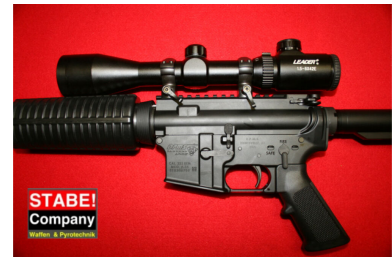

DPMS Lite 16

Kaliber: Langwaffen - Selbstladebüchsen

Kategorie: .223 Rem.

Zustand: neu

Zum Kauf dieses Produkts ist die Vorlage der Erwerbsberechtigung erforderlich!

Beschreibung:

- Hochwertige, leichte Selbstladebüchse im Kaliber .223 Rem - Lauflänge 425 mm (16,75 Zoll) - Dralllänge 1:8" - Mündungsfeuerdämpfer - M4-Schubschaft in 6-Positionen längenverstellbar - Druckstabiler Fiberglas-Handschutz - Picatinny-Schiene - A2-Pistolengriff - 10-Schuß-Stahl-Magazin - für das sportliche Schießen zugelassen (gem. BKA) - gute Schusspräzision - mit ZF Leader 1,5-6x42 E - beleuchtetes Absehen in 11 Stufen - mit Schnellspannmontage - Original verpackt

Artikelnr.: G1008

mit ZF

1.298,00 EUR*

* inkl. MwSt.; zzgl. Versandkosten

Anbieterinformationen

STABE! Company

Waffen und Pyrotechnik (Wolfgang Stabe)

Bochumer Str. 9
44866 Bochum-Wattenscheid
Nordrhein-Westfalen