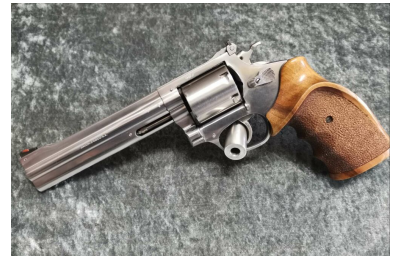

Rossi Mod.713 .357Mag Revolver

Kaliber: Kurzwaffen - Revolver

Kategorie: .357Mag

Zustand: gebraucht

Zum Kauf dieses Produkts ist die Vorlage der Erwerbsberechtigung erforderlich!

Beschreibung:

Rossi Revolver Modell 713 Kaliber .38Sp/.357Magnum Verstellbare Kimme

Sonstiges:

350,00 EUR*

* differenzbesteuert gemäß §25a UStG, MwSt. nicht ausweisbar; zzgl. Versandkosten

Anbieterinformationen

BM Waffenhandel

Vilchbaenderstrasse 1
97947 Grünsfeld
Baden-Württemberg

Telefon:

09346-95800

E-Mail:

info@bm-waffenhandel.de