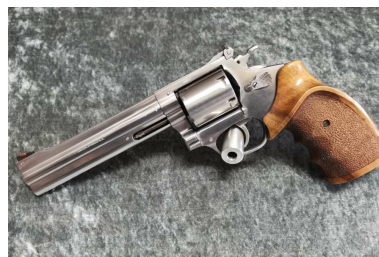

Rossi Mod.713 .357Mag Revolver

Kaliber: Kurzwaffen - Revolver

Kategorie: .357Mag

Zustand: gebraucht

Zum Kauf dieses Produkts ist die Vorlage der Erwerbsberechtigung erforderlich!

Beschreibung:

Rossi Revolver Modell 713 Kaliber .38Sp/.357Magnum Verstellbare Kimme

Sonstiges:

499,00 EUR*

* differenzbesteuert gemäß §25a UStG.; MwSt. nicht ausweisbar; zzgl. Versandkosten

Anbieterinformationen

BM Waffenhandel

Vilchbaenderstrasse 1
97947 Grünsfeld
Baden-Württemberg

Telefon:

09346-95800

E-Mail:

info@bm-waffenhandel.de