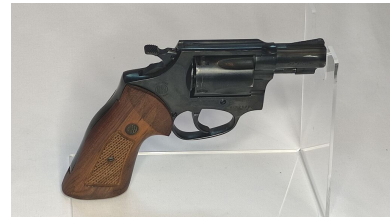

Rossi

Kaliber: Kurzwaffen - Revolver

Kategorie: .38 Spez.

Zustand: 1 - gepflegt, sehr gut

Zum Kauf dieses Produkts ist die Vorlage der Erwerbsberechtigung erforderlich!

Beschreibung:

- LL 2 Zoll, □- 5 schüssig, □- brüniert, □- Brasilien

VB

98,00 EUR*

* differenzbesteuert gemäß §25a UStG.; MwSt. nicht ausweisbar; zzgl. Versandkosten

Anbieterinformationen

Waffenhandel Krause

Mühlberger Straße 21
04758 Oschatz
Sachsen

Telefon:

03435 - 620 190

Fax:

03435 - 620 190

E-Mail:

waffenkrause@t-online.de

Webseite:

www.waffen-krause.de