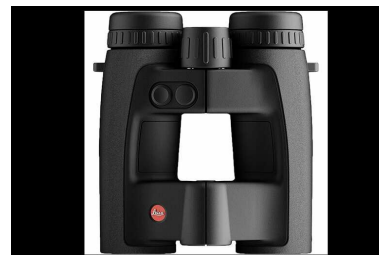

Sonstiges:

ArtikelNr.: 50360600

2.900,00 EUR*

* inkl. MwSt.; zzgl. Versandkosten

Anbieterinformationen

W & O Dittmann GmbH & Co.KG

Zur Osterheide 8
21376 Garlstorf am Walde
Niedersachsen

Telefon:

04172 7946

Fax:

04172 6260

E-Mail:

info@wodittmann.de

Webseite:

www.wodittmann.de