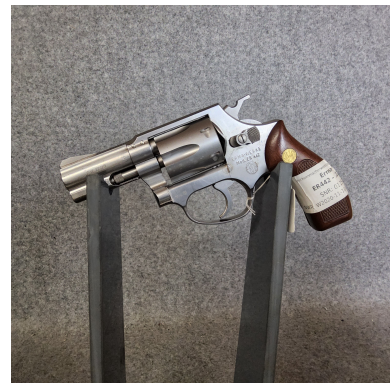

Erma ER 442

Kaliber: Kurzwaffen - Revolver Kal. 22

Kategorie: 22lr

Zustand: neuwertig

Zum Kauf dieses Produkts ist die Vorlage der Erwerbsberechtigung erforderlich!

Beschreibung:

Neuwertige Waffe komplett aus mattierten Edelstahl, aus einer Sammlung. Für den Sammler oder Fallenjäger.

LL 2 1/2 ", incl. org. Verpackung.

Sonstiges:

Bei den angebotenen Waffen handelt es sich um Gebrauchtwaffen. Den Zustand des angebotenen Artikels entnehmen Sie bitte den Bildern. Die Beschreibungen dienen als zusätzliche Information und werden nach bestem Wissen & Gewissen erstellt. Irrtum vorbehalten. Die Waffe wird geliefert wie abgebildet. Gerne senden wir Ihnen auf Wunsch zusätzliche Detailaufnahmen. Alle unsere Waffen werden nach Bestelleingang und vor Versand noch mal von unserem Büchsenmacher auf Funktionsfähigkeit geprüft. Die Waffen werden per Overnight nur gegen Vorlage des Personalausweises versendet. Die Versandkosten belaufen sich auf 48,-€ (inkl. MwSt.) innerhalb Deutschlands. Gebrauchte Artikel werden nach §25a UstG. Differenzbesteuerung verrechnet. Es gelten ausschließlich unsere Allgemeinen Geschäftsbedingungen welche Sie unter www.büma.com herunterladen können. Selbstverständlich senden wir Ihnen diese auf Wunsch auch per Mail oder Post zu.

390,00 EUR*

* differenzbesteuert gemäß §25a UStG, MwSt. nicht ausweisbar; zzgl. Versandkosten

Anbieterinformationen

Büchsenmacherwerkstatt

Oststraße 12
95173 Schönwald
Bayern

Telefon:

09287 - 58109

Mobil:

01714309964

E-Mail:

info@buema.eu

Webseite:

www.büma.com

Produktsicherheitsinformationen:

Hersteller Erma

- dieser frühere Hersteller existiert nicht mehr.

Es gelten die allgemeinen Sicherheitshinweise beim Umgang mit Schusswaffen.

VDB-Verband Deutscher Büchsenmacher und Waffenfachhändler e...

Bei Fragen oder Unklarheiten können sie uns gerne kontaktieren:

Büchsenmacherwerkstatt Meedt

Oststr. 12

info@buema.eu

09287 58109