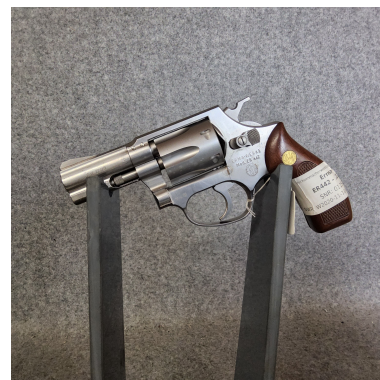

Erma ER 442

Kaliber: Kurzwaffen - Revolver Kal. 22

Kategorie: 22lr

Zustand: neuwertig

Zum Kauf dieses Produkts ist die Vorlage der Erwerbsberechtigung erforderlich!

Beschreibung:

Neuwertige Waffe komplett aus mattierten Edelstahl, aus einer Sammlung. Für den Sammler oder Fallenjäger.

LL 2 1/2 ", incl. org. Verpackung.

Sonstiges:

Bei den angebotenen Waffen handelt es sich um Gebrauchtwaffen. Den Zustand des angebotenen Artikels entnehmen Sie bitte den Bildern. Die Beschreibungen dienen als zusätzliche Information und werden nach bestem Wissen & Gewissen erstellt. Irrtum vorbehalten. Die Waffe wird geliefert wie abgebildet. Gerne senden wir Ihnen auf Wunsch zusätzliche Detailaufnahmen. Alle unsere Waffen werden nach Bestelleingang und vor Versand noch mal von unserem Büchsenmacher auf Funktionsfähigkeit geprüft. Die Waffen werden per Overnight nur gegen Vorlage des Personalausweises versendet. Die Versandkosten belaufen sich auf 48,-€ (inkl. MwSt.) innerhalb Deutschlands. Gebrauchte Artikel werden nach §25a UstG. Differenzbesteuerung verrechnet. Es gelten ausschließlich unsere Allgemeinen Geschäftsbedingungen welche Sie unter www.büma.com herunterladen können. Selbstverständlich senden wir Ihnen diese auf Wunsch auch per Mail oder Post zu.

390,00 EUR*

* differenzbesteuert gemäß §25a UStG, MwSt. nicht ausweisbar; zzgl. Versandkosten

Anbieterinformationen

Büchsenmacherwerkstatt

Oststraße 12
95173 Schönwald
Bayern

Telefon:

09287 - 58109

Mobil:

01714309964

E-Mail:

info@buema.eu

Webseite:

www.büma.com

Produktsicherheitsinformationen:

Hersteller Erma

- dieser frühere Hersteller existiert nicht mehr.

Es gelten die allgemeinen Sicherheitshinweise beim Umgang mit Schusswaffen.

VDB-Verband Deutscher Büchsenmacher und Waffenfachhändler e...

Bei Fragen oder Unklarheiten können sie uns gerne kontaktieren:

Büchsenmacherwerkstatt Meedt

Oststr. 12

info@buema.eu

09287 58109