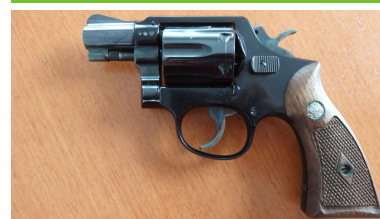

REVOLVER: SMITH & WESSON MODEL REVOLVER: SMITH & WESSON MODEL 12-1 AIRWEIGHT CAL. 38 SPECIAL.

Kaliber: Kurz Waffen - Revolver Kal. 38/357 Mag

Kategorie: 38 Special

Zustand: 2 - gepflegt, leichte Gebrauchsspuren

Zum Kauf dieses Produkts ist die Vorlage der Erwerbsberechtigung erforderlich!

Beschreibung:

Sie bieten auf einen gebrauchten.....

Revolver Smith & Wesson Airweight .38 Special Model 12-1

Lauflänge 47,6 mm

Cal. 38 Special

Ungeladen 625 g

Trommel: 5 Schuss

Finish: brüniert

Festvisierung

Beschuss 1963

Nur wenig geschossen.

Zustand der Waffe ist gut, mit wenigen Gebrauchs- und Lagerspuren und wird mit Original S+W Karton incl. Beschreibung ausgeliefert.

Produktsicherheitsinformationen:

Dieses Produkt wurde vor dem 13.12.2024 auf dem Marktplatz bereitgestellt. Für Hersteller- und Sicherheitsinformationen wenden Sie sich an den anbietenden Händler.

180,00 EUR*

* inkl. MwSt.; zzgl. Versandkosten

Anbieterinformationen

Waffen-König

Hummelstr. 70
90768 Fürth
Bayern

Telefon:

0911 7520145

Fax:

0911 7520165

E-Mail:

waffen-koenig@web.de