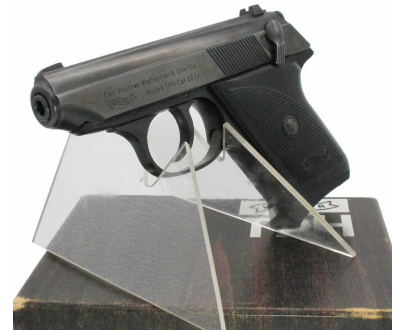

Sammlerkurzwaffen Walther TPH Kaliber 22l.r.

Kaliber: Kurzwaffen - Pistolen Sonstige

Zustand: gebraucht

Zum Kauf dieses Produkts ist die Vorlage der Erwerbsberechtigung erforderlich!

Beschreibung:

Walther TPH Kaliber 22l.r. Die gebrauchte Walther Taschen Pistole Hahn - TPH ist eine halbautomatische Handfeuerwaffe der Carl Walther GmbH Sportwaffen im Kaliber .22 L.R. (Long Rifle). Sie zeichnet sich durch einen sehr kompakten Aufbau aus und wird seit 1968 in Deutschland und auch in den USA durch die Firma Interarms hergestellt. Der Vorgänger der Walther TPH die TP hat im Gegensatz zur TPH einen außenliegenden Hahn. Beschussjahr der nahe neuwertigen Pistole ist 1984 made in Germany

Artikelnr.: SW-WL-292116

199,00 EUR*

* differenzbesteuert gemäß §25a UStG; MwSt. nicht ausweisbar; zzgl. Versandkosten

Anbieterinformationen

Sport- und Jagdwaffen

Im Hitzentried 21
72414 Rangendingen
Baden-Württemberg

Telefon:

07471 - 7020-294

Fax:

07471 - 7020-296

Mobil:

015221851143

E-Mail:

info@sport-jagdwaffen.de

Webseite:

www.sport-jagdwaffen.de