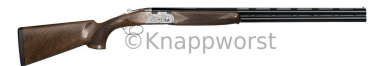

Es gibt diese Flinte in den Kalibern 12, 20 und 28 (jeweils mit entsprechend angepasster Basküle), mit unterschiedlichen Lauflängen von 66 bis 76 cm und mit Rechts- und Linksschäftung, so dass für jeden Bedarf die passende Ausführung dabei ist. Damit ist die 686 Silver Pigeon 1 die universellste, eleganteste, ausgewogenste und agilste Standardflinte der Welt zu einem besonders attraktiven Preis!

Modell Sporting

Die Sporting-Variante verfügt durch ihr höheres Gewicht über ein besonders stabiles Anschlag-, Schwung- und Schussverhalten. Ausführungen mit verstellbarem Schaft Rücken (AS) sind ebenso erhältlich, wie unterschiedliche Lauflängen (71, 76 und 81 cm). Mit ventilierten seitlichen Schienen und Schnabel-Vorderschaft. Sportliche Visierschiene zur einfacheren Zielerfassung mit 10 mm Breite, zur Mündung auf 8 mm verjüngt.

Artikelnr.: 291175_H37465X

2.180,00 EUR*

* inkl. MwSt.; zzgl. Versandkosten

Anbieterinformationen

Georg Knappworst GmbH & Co. KG

Waffenfachgeschäft

Waller See 1
38179 Schwülper
Niedersachsen

Telefon:

05 31 / 45 18 2

Fax:

05 31 / 13 40 4

E-Mail:

info@knappworst.com

Webseite:

www.knappworst.com