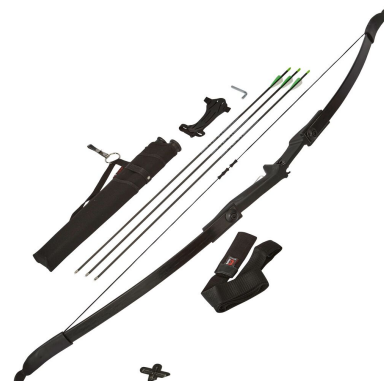

Black Flash Archery Recurvebogen Set R/D-REMU

Kaliber: Armbrüste & Bögen - Bögen

Zustand: Neu

Beschreibung:

Hier direkt bestellen → →Black Flash Archery Recurvebogen Set R/D-REMU
- umfangreiches Zubehör- 20 lbs Zuggewicht.- doppelseitige Pfeilauflage
Take-Down-Bogen, lässt sich einfach per Innensechskantschlüssel zerlegen. 20 lbs
Zuggewicht. Robustes Fiberglas und Kunststoff, doppelseitige Pfeilauflage.
Hier direkt bestellen → →Black Flash Archery Recurvebogen Set R/D-REMU

Artikelnr.: 4022851

statt UVP: 124,99 EUR

121,00 EUR*

* inkl. MwSt.; zzgl. Versandkosten

Anbieterinformationen

TriggerStart GmbH

www.SchuetzenLand.de

Gostritzer Str. 63
01217 Dresden
Sachsen

Telefon:

0351 - 4189 5564

E-Mail:

info@schuetzenland.de

Webseite:

www.schuetzenland.de