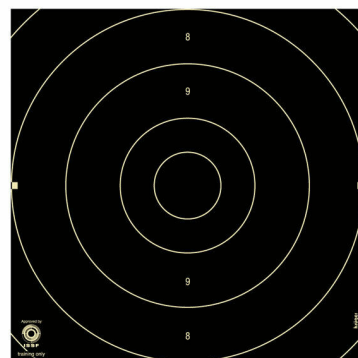

Krüger Duell Spiegel 25m

Kaliber: Zubehör - Sonstiges

Zustand: neu

Zum Kauf dieses Produkts ist die Vorlage der Erwerbsberechtigung erforderlich!

Beschreibung:

Schnellfeuer-/Duell Schnellfeuer-/Duell-Spiegel 25 m Bestell-Nr.3230Entfernung25 m
Format26 x 26 cm Verp.einheit250 Stück Farbemattschwar

Artikelnr.: 200892

Preis auf Anfrage

Anbieterinformationen

Waffen Wagner

Im Bangert 13
55496 Argenthal
Rheinland-Pfalz

Telefon:

06761 9759683

E-Mail:

info@waffenwagner.com

Webseite:

www.waffenwagner.com