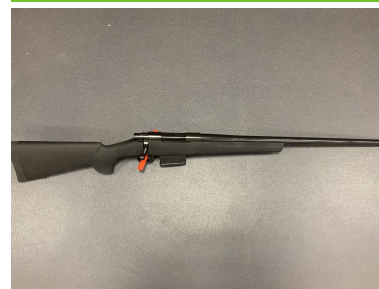

Munition:
Bitte senden Sie uns einen Scan/Foto Ihrer Erwerbsberechtigung per email sowie die Telefonnummer und Ihren Ansprechpartner bei Ihrer Waffenbehörde. Um die Aktualität der übersendeten Bilder beurteilen zu können, empfiehlt es sich die WBK auf einer aktuellen Tageszeitung/Wochenzeitung/Werbebeileger abzulichten.

Achten Sie bitte bei den Scans/Fotos darauf, dass bei WBK's beide Seiten (komplett aufgeklappt) und bei Jagdscheinen alle relevanten Seiten zu sehen sind. Für den Kauf irrelevante Daten dürfen Sie gerne schwärzen/abdecken.
Nach Zahlungseingang und Prüfung der Erwerbsberechtigung versenden wir die Ware an Sie.

Wichtig:
Bitte teilen sie uns auch Ihre Telefonnummer "tagsüber" mit, um mit Ihnen den Versand zu terminieren. Ihre Telefonnummer benötigt der Munitions-Kurierdienst ebenso.

Munition wird durch den Kurierdienst Overnite Mittwochs und Freitags bei Ihnen „eigenhändig“ ausgeliefert. Eine Abholung im Auslieferungs-Depot in Ihrer Nähe ist ebenfalls möglich. Wir sprechen den genauen Versandtag mit Ihnen persönlich ab!
Bitte nehmen Sie Datenschutzerklärung zur Kenntnis!

ArtikelNr.: 00000379

zzgl Versand: 19,00 €

1.015,00 EUR*

* inkl. MwSt.; zzgl. Versandkosten

Anbieterinformationen

Sportarms Vertriebs GmbH

Ostendstr. 1
76337 Waldbronn
Baden-Württemberg

Telefon:

07243-63441

Fax:

07243-63420

E-Mail:

info@sportarms.com

Webseite:

www.sportarms.eu