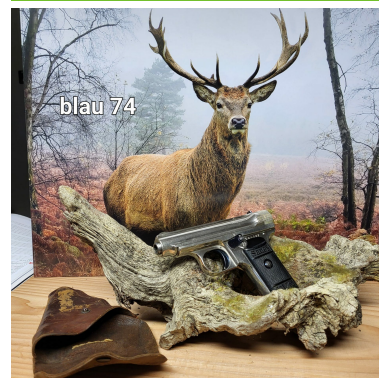

Zustand: 1 - gepflegt, sehr gut

Zum Kauf dieses Produkts ist die Vorlage der Erwerbsberechtigung erforderlich!

Beschreibung:

Der Name dieser Variante stammt aus tatsächlichen Aufzeichnungen der Sauer-Fabrik, die im Suhl-Archiv gefunden wurden. Eine Interimpistole, die in den Jahren 1926 bis Anfang 1929 hergestellt wurde. Nur im Kaliber 7,65 mm erhältlich. Dies war eine Weiterentwicklung des normalen Designs von 1913, das Änderungen beinhaltete: (1) das Design des Sicherheitshebels, der auch zu einer Schiebevorrichtung wurde; (2) Die Form des Rahmens wurde dahingehend verändert, dass der Abzugsbügel stromlinienförmiger wurde und die Rückseite des Rahmens gekürzt und der Schlitten sowie der Spannkopf mit Zacken versehen wurden. Diese kommen im Bereich von 162000 bis 169000 in relativ kleinen Clustern vor. Es wird angenommen, dass zwei- bis viertausend Stück hergestellt wurden. Eine seltene Sauer-Pistole! Hier ein sehr seltenes Modell vernickelt.

Sonstiges:

Wie kann ich diesen Artikel kaufen?

-Persönlich in 53881 Euskirchen, nach Absprache

-Auf dem Versandweg:

Eine Lieferung erfolgt erst nach Eingang der gültigen Dokumente Jagdschein oder Waffenbesitzkarte und NWR-Stammdatenblatt als Scan via E-Mail oder Kopie via Briefpost.

ArtikelNr.: #28

VB, Kommissionsware, zzgl. Versand

0,00 EUR*

* differenzbesteuert gemäß §25a UStG.;MwSt. nicht ausweisbar; zzgl. Versandkosten

Anbieterinformationen

Cleverjagen.eu

Im Laach 11
53881 Euskirchen
Nordrhein-Westfalen

Telefon:

02251 - 866763

Mobil:

0151-12104815

E-Mail:

info@cleverjagen.eu

Webseite:

www.cleverjagen.eu