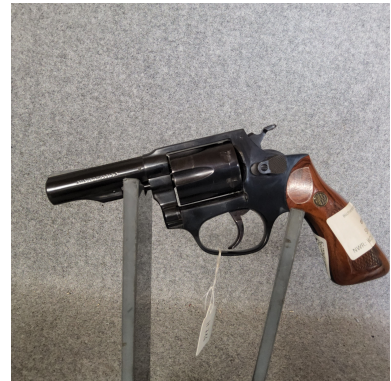

Produktsicherheitsinformationen:

Als verantwortungsbewusstes Handelsunternehmen legen wir großen Wert auf Transparenz und die Einhaltung gesetzlicher Vorgaben. Im Rahmen der EU-Verordnung sind wir verpflichtet, Informationen über den verantwortlichen Wirtschaftsakteur bereitzustellen. Dieser ist für die Einhaltung der EU-Vorschriften zu unseren Produkten verantwortlich.

Frankonia Handels GmbH & Co.KG
Schießhausstraße 10
97228 Rottendorf

Telefon: 0 93 02 / 20 - 50 40 0
Telefax: 0 93 02 / 20 - 90 27 0
E-Mail: mail@frankonia.de

220,00 EUR*

* differenzbesteuert gemäß §25a UStG.; MwSt. nicht ausweisbar; zzgl. Versandkosten

Anbieterinformationen

Büchsenmacherwerkstatt

Oststraße 12
95173 Schönwald
Bayern

Telefon:

09287 - 58109

Mobil:

01714309964

E-Mail:

info@buema.eu

Webseite:

www.büma.com