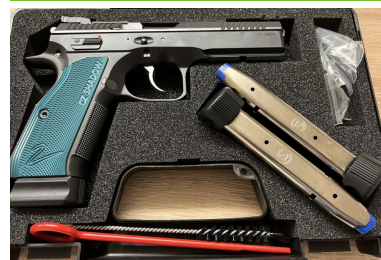

CZ SHADOW 2

Double Action

Kaliber: Kurz Waffen - Pistolen Kal. 9 mm

Kategorie: 9x19

Zustand: neu

Zum Kauf dieses Produkts ist die Vorlage der Erwerbsberechtigung erforderlich!

Beschreibung:

TECHNISCHE DATEN: - Magazinkapazität: 17+2 Schuss - Abzug: Double Action -
Laufänge: 120 mm - Visier: höhenverstellbar, Glasfaserkorn - Rahmen: Stahl -
Griffschalen: Aluminium - Sicherung: manuell, Sicherheitszahn - Größe: Full-Size -
Maße (LxHxB): 217x157x34 mm - Gewicht: 1330 g
Lagerbestand 1 Stück
(20.09.24)

1.498,00 EUR*

* inkl. MwSt.; zzgl. Versandkosten

Anbieterinformationen

Lixing GmbH

XL-arms

Rittweg 1
52152 Simmerath
Nordrhein-Westfalen

Telefon:

+4924739280578

Mobil:

+491723429359

E-Mail:

info@lixing.de

Webseite:

www.xl-arms.de