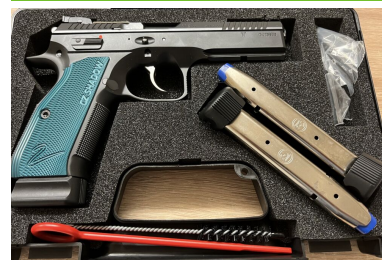

CZ SHADOW 2

Double Action

Kaliber: Kurzwaffen - Pistolen Kal. 9 mm

Kategorie: 9x19

Zustand: neu

Zum Kauf dieses Produkts ist die Vorlage der Erwerbsberechtigung erforderlich!

Beschreibung:

TECHNISCHE DATEN:[]- Magazinkapazität: 17+2 Schuss[]- Abzug: Double Action[]-
Lauflänge: 120 mm[]- Visier: höhenverstellbar, Glasfaserkorn[]- Rahmen: Stahl[]-
Griffschalen: Aluminium[]- Sicherung: manuell, Sicherheitszahn[]- Größe: Full-Size[]-
Maße (LxHxB): 217x157x34 mm[]- Gewicht: 1330 gLargerbestand 1 Stücke
(20.09.24)

Produktsicherheitsinformationen:

Dieses Produkt wurde vor dem 13.12.2024 auf dem Marktplatz bereitgestellt. Für Hersteller- und Sicherheitsinformationen wenden Sie sich an den anbietenden Händler.

1.498,00 EUR*

* inkl. MwSt.; zzgl. Versandkosten

Anbieterinformationen

Lixing GmbH

XL-arms

Rittweg 1
52152 Simmerath
Nordrhein-Westfalen

Telefon:

+4924739280578

Mobil:

+491723429359

E-Mail:

info@lixing.de

Webseite:

www.xl-arms.de