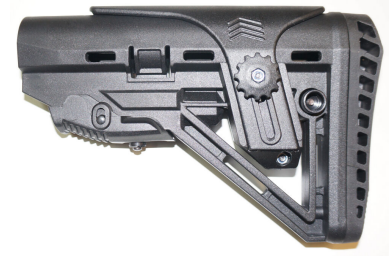

GWMH GWMH SPC AR9/AR15 verstellbarer Teleskopschulterstütze/Schubschaft mit Wangenauflage

Kaliber: Zubehör - Schäfte

Zustand: neu

Beschreibung:

GWMH SPC AR9/AR15 verstellbarer Teleskopschulterstütze/Schubschaft mit Wangenauflage.

Produktsicherheitsinformationen:

Dieses Produkt wurde vor dem 13.12.2024 auf dem Marktplatz bereitgestellt. Für Hersteller- und Sicherheitsinformationen wenden Sie sich an den anbietenden Händler.

Artikelnr.: 19.502

79,80 EUR*

* inkl. MwSt.; zzgl. Versandkosten

Anbieterinformationen

Schwaben Arms GmbH

Neckartal 95
78628 Rottweil
Baden-Württemberg

Telefon:

0741 9429216

Fax:

0741 9429218

E-Mail:

info@sar-shop.de

Webseite:

www.sar-shop.de