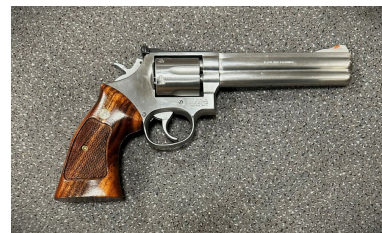

S&W Smith & Wesson 686-2

Kaliber: Kurzwaffen - Revolver Kal. 38/357 Mag

Kategorie: .357Mag

Zustand: 1 - gepflegt, sehr gut

Zum Kauf dieses Produkts ist die Vorlage der Erwerbsberechtigung erforderlich!

Beschreibung:

S&W Smith & Wesson

Revolver Mod 686-2

Lauflänge 6"

Zustand siehe Bilder

Produktsicherheitsinformationen:

Dieses Produkt wurde vor dem 13.12.2024 auf dem Marktplatz bereitgestellt. Für Hersteller- und Sicherheitsinformationen wenden Sie sich an den anbietenden Händler.

Artikelnr.: 1.320

899,00 EUR*

* differenzbesteuert gemäß §25a UStG.; MwSt. nicht ausweisbar; zzgl. Versandkosten

Anbieterinformationen

Waffen Rödter - 95032 Hof

Inh. Christian Finck e.K.

Am Wiesengrund 20
95032 Hof
Bayern

Telefon:

0 92 81 / 31 34

E-Mail:

info@waffen-roedter.de

Webseite:

www.waffen-roedter.de