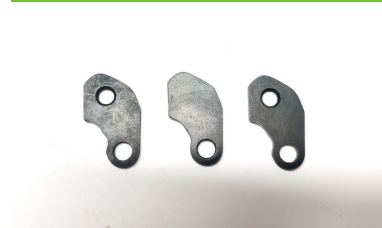

Walther Auslösehebel [30] für Walther Pistole P38 / P1

Kaliber: Zubehör - Sonstiges

Kategorie: 9x19mm

Zustand: 2 - gepflegt, leichte Gebrauchsspuren

Beschreibung:

Gebrauchtware Auslösehebel [30] für Walther Pistole P38 / P1 leichte
Gebrauchsspuren Preis pro Stück Bestellen Sie direkt bei uns im Onlineshop unter
<http://sar-shop.de>

Artikelnr.: P38-30-Auslösehebel

19,80 EUR*

* inkl. MwSt.; zzgl. Versandkosten

Anbieterinformationen

Schwaben Arms GmbH

Neckartal 95
78628 Rottweil
Baden-Württemberg

Telefon:

0741 9429216