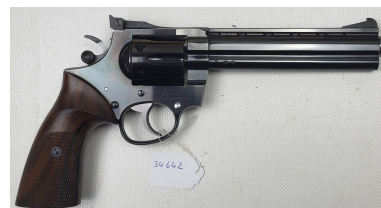

Korth Ratzeburg .22lr Sport Serie 30

Kaliber: Kurzwaffen - Revolver-Sportrevolver

Kategorie: .22lr

Zustand: neuwertig

Zum Kauf dieses Produkts ist die Vorlage der Erwerbsberechtigung erforderlich!

Beschreibung:

Angeboten wird ein Korth Revolver mit 6" Lauf im Kaliber .22lr.
Der Revolver befindet sich im Neuzustand, vermutlich nicht geschossen ausser beim Beschussamt.

Schlieren auf den Fotos sind von Waffenölresten, es gibt keine Kratzer, Abriebspuren oder ähnlich.

Selbstverständlich ist auch der Lauf im Neuzustand.

Im original Korth Koffer, dieser weist auf dem Deckel leichte Kratzer auf. Schlüssel sind nicht auffindbar.

Dafür wurde der Innenschaumstoff, der sich durch das Alter aufgelöst hat, durch eine neue Einlage ersetzt.

Aus Sammler-Erbkonvolut, in diesem Neuzustand kaum zu bekommen.

2.950,00 EUR*

* differenzbesteuert gemäß §25a UStG, MwSt. nicht ausweisbar; zzgl. Versandkosten

Anbieterinformationen

DWK - Der Waffenkeller

Waldstr. 1
74889 Sinsheim
Baden-Württemberg

Telefon:

0157-77683926

Mobil:

0157 - 77 683 926

E-Mail:

info@derwaffenkeller.de

Webseite:

www.derwaffenkeller.de