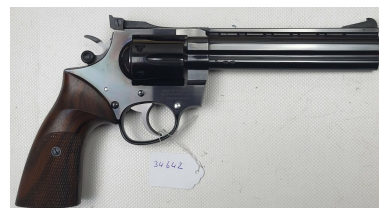

Korth Ratzeburg .22lr Sport Serie 30

Kaliber: Kurzwaffen - Revolver-Sportrevolver

Kategorie: .22lr

Zustand: neuwertig

Zum Kauf dieses Produkts ist die Vorlage der Erwerbsberechtigung erforderlich!

Beschreibung:

Angeboten wird ein Korth Revolver mit 6" Lauf im Kaliber .22lr. Der Revolver befindet sich im Neuzustand, vermutlich nicht geschossen ausser beim Beschussamt.

Schlieren auf den Fotos sind von Waffenölresten, es gibt keine Kratzer, Abriebspuren oder ähnlich.

Selbstverständlich ist auch der Lauf im Neuzustand.

Im original Korth Koffer, dieser weist auf dem Deckel leichte Kratzer auf. Schlüssel sind nicht auffindbar.

Dafür wurde der Innenschaumstoff, der sich durch das Alter aufgelöst hat, durch eine neue Einlage ersetzt.

Aus Sammler-Erbkonvolut, in diesem Neuzustand kaum zu bekommen.

Produktsicherheitsinformationen:

Dieses Produkt wurde vor dem 13.12.2024 auf dem Marktplatz bereitgestellt. Für Hersteller- und Sicherheitsinformationen wenden Sie sich an den anbietenden Händler.

2.950,00 EUR*

* differenzbesteuert gemäß §25a UStG, MwSt. nicht ausweisbar; zzgl. Versandkosten

Anbieterinformationen

DWK - Der Waffenkeller

Waldstr. 1
74889 Sinsheim
Baden-Württemberg

Telefon:

0157-77683926

Mobil:

0157 - 77 683 926

E-Mail:

info@derwaffenkeller.de

Webseite:

www.derwaffenkeller.de