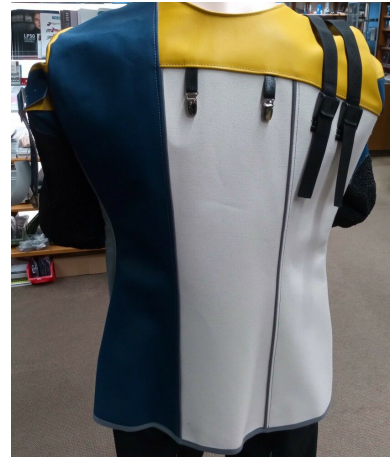

AHG-Anschütz Premium

Kaliber: Zubehör - Sonstiges

Zustand: neu

Beschreibung:

Entspricht Gr. 48/50 Herren!

Gelb ist die Jacke in Gr. 28 und 56.

Maß (48/50) ist blau!

Sonstiges:

Entspricht Gr. 48/50 Herren!

Gelb ist die Jacke in Gr. 28 und 56.

Maß (48/50) ist blau!

Artikelnr.: 304810

260,00 EUR*

* inkl. MwSt.; zzgl. Versandkosten

Anbieterinformationen

Waffen-Beer OHG