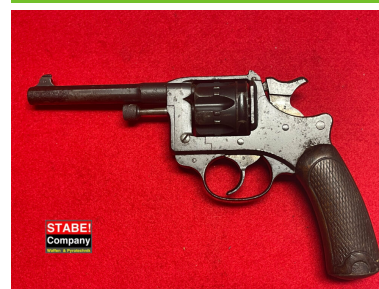

St. Etienne Modell 1892

Kaliber: Kurzwaffen - Revolver

Kategorie: 8mm lebel

Zustand: 4 - starke Gebrauchsspuren

Zum Kauf dieses Produkts ist die Vorlage der Erwerbsberechtigung erforderlich!

Beschreibung:

- Ganzstahl - Nussbaum Holzgriffschalen - Original Ausführung - aus Sammlung - DA/SA Abzug - seitliche Ladeklappe - feststehende Visierung - ehemaliger französischer Militärrevolver

Artikelnr.: KR546

Sammerlwaffe

349,00 EUR*

* differenzbesteuert gemäß §25a UStG.; MwSt. nicht ausweisbar; zzgl. Versandkosten

Anbieterinformationen

STABE! Company

Waffen und Pyrotechnik (Wolfgang Stabe)

Bochumer Str. 9
44866 Bochum-Wattenscheid
Nordrhein-Westfalen