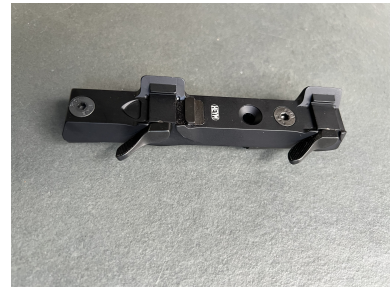

Heym Sattelmontage Swarovski-Schiene (SR) f. 26 B (Luxus)

Kaliber: Optik - Montagen

Zustand: neuwertig

Beschreibung:

Zum Verkauf kommt eine gebrauchte Sattelmontage für Bockdoppelbüchse Heym 26 für Swarovski-SR-Schiene mit Schnellspannhebeln.

250,00 EUR*

* differenzbesteuert gemäß §25a UStG, MwSt. nicht ausweisbar; zzgl. Versandkosten

Anbieterinformationen

**Albrecht & Beck
Handelsgesellschaft GbR**

Schwarzer Weg 68
29303 Lohheide
Niedersachsen

Telefon:

05051 - 9708859

Fax:

05143 - 6695603

Mobil:

0173-3904723

E-Mail:

kontakt@albeck-gbr.com