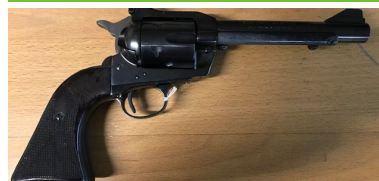

Kal. .357Mgn. oder .38Spezial

Der Single Action Revolver von SAUER & SOHN

Ideal für das Westernschiessen.

mit verstellbarem Visier.

Die Waffe ist gebraucht. Etwas abgegriffene Farbe an der Ladehülse und um Korn wurde gefeilt. Sonst macht der Revolver einen guten Eindruck.

Gewicht: ca. 1400 gr.

Holzgriffschalen mit Fischhaut

Beschussjahr: 69

Schusszahl: 6

Artikelnr.: 208064_H9612

149,00 EUR*

* inkl. MwSt.; zzgl. Versandkosten

Anbieterinformationen