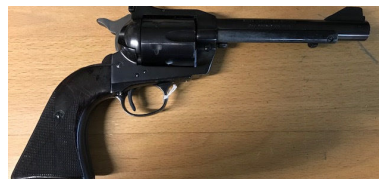

## Beschreibung:

Kal. .357Mgn. oder .38Spezial

Der Single Action Revolver von SAUER & SOHN

Ideal für das Westernschiessen.

mit verstellbarem Visier.

Die Waffe ist gebraucht. Etwas abgegriffene Farbe an der Ladehülse und um Korn wurde gefeilt. Sonst macht der Revolver einen guten Eindruck.

Gewicht: ca. 1400 gr.

Holzgriffschalen mit Fischhaut

Beschussjahr: 69

Schusszahl: 6

Artikelnr.: 208064\_H9612

149,00 EUR\*

\* inkl. MwSt.; zzgl. Versandkosten